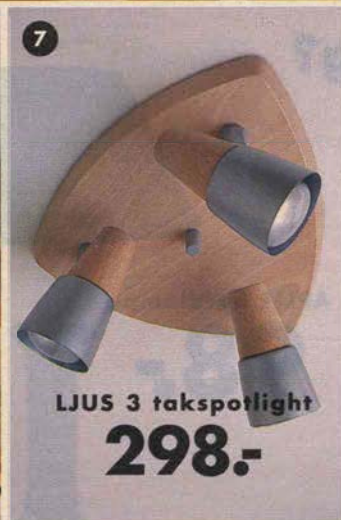

498.-

NYHET

1. BOR 3 spot på balk. Blankpolerad aluminium. L100 cm. Max 3x60W **498.-**

2. CITTRA 4 spotlight. De 4 lamporna kan flyttas och riktas för optimal effekt. Avstånd från tak 19 cm, längd 90 cm. Inkl halogenlampor 4x20W **498.-**

3. LINA wiresystem. 2x6 m lågvolts stälwire. plastklädd stälwire inkl 3 rikt-/flyttbara halogenlampor 3x20W **469.-**

4. FAS klämspot. Aluminium, svart eller röd. Max 40W **79.-**

5. SKUR 3 plafond med tre spots i lackerat stål/polykarbonat. Max 3x60W **179.-**

6. AMBRA 2 takspotlight. Två halogenspots i silverlackerat stål/polykarbonat. Inkl 2x20W halogenlampor **398.-**

7. LJUS 3 takspotlight i klarlackerad bok/stål. Max 3x40W **298.-**

LJUS 3 takspotlight

298.-